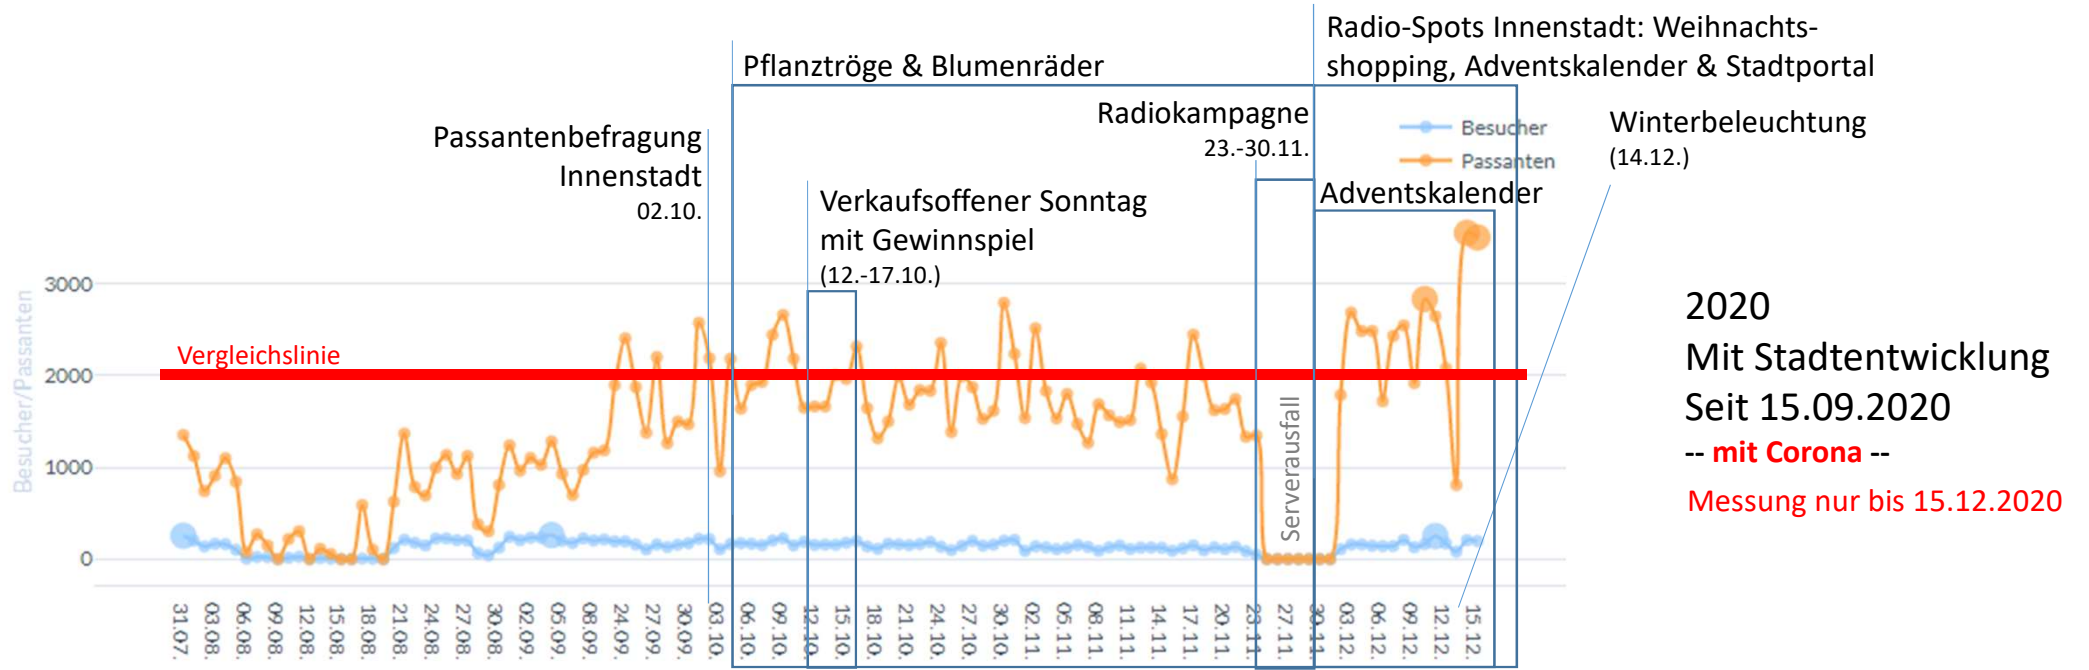

Frequenzentwicklung am Messpunkt Marktplatz

Frequenzentwicklung am Messpunkt Marktplatz

2020
 Mit Stadtentwicklung
 Seit 15.09.2020
 -- mit Corona --
 Messung nur bis 15.12.2020

2019
 Ohne Stadtentwicklung
 -- ohne Corona --