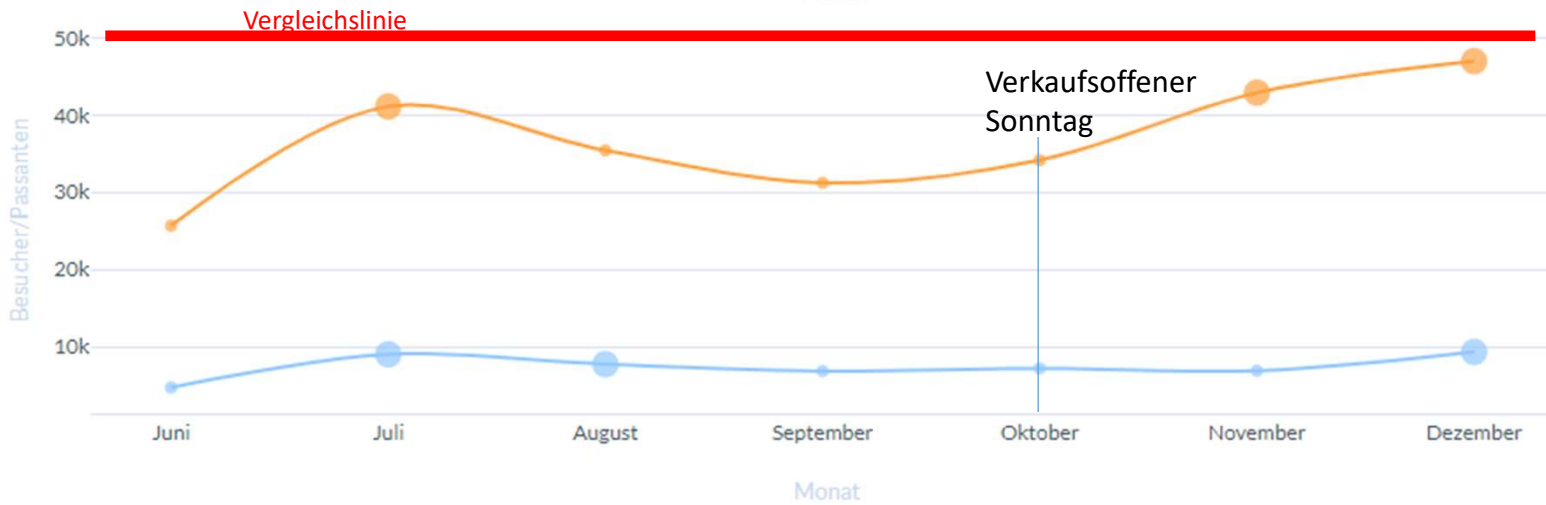

Frequenzentwicklung am Messpunkt Marktplatz

Frequenzentwicklung am Messpunkt Marktplatz

2020
 Mit Stadtentwicklung
 Seit 15.09.2020
 -- mit Corona --
 Messung nur bis 15.12.2020

2019
 Ohne Stadtentwicklung
 -- ohne Corona --