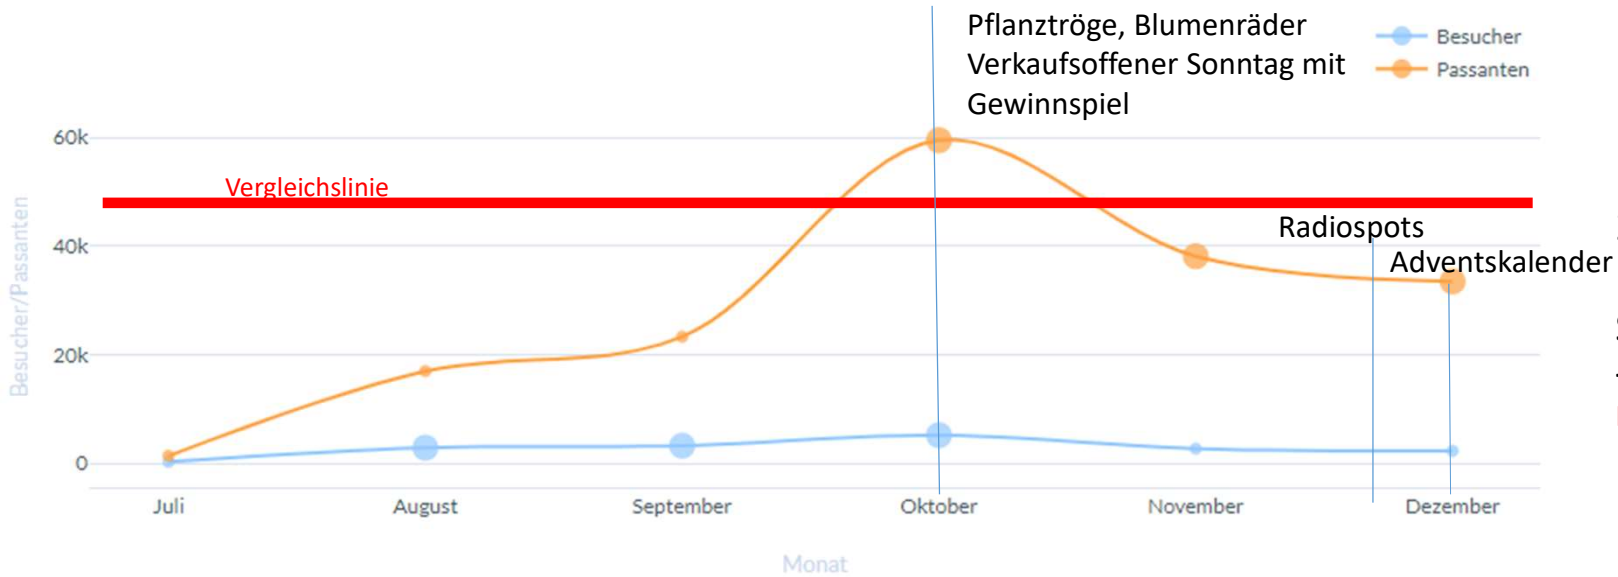

Frequenzentwicklung am Messpunkt Marktplatz

Frequenzentwicklung am Messpunkt Marktplatz

2020
 Mit Stadtentwicklung
 Seit 15.09.2020
 -- mit Corona --
 Messung nur bis 15.12.2020

2019
 Ohne Stadtentwicklung
 -- ohne Corona --