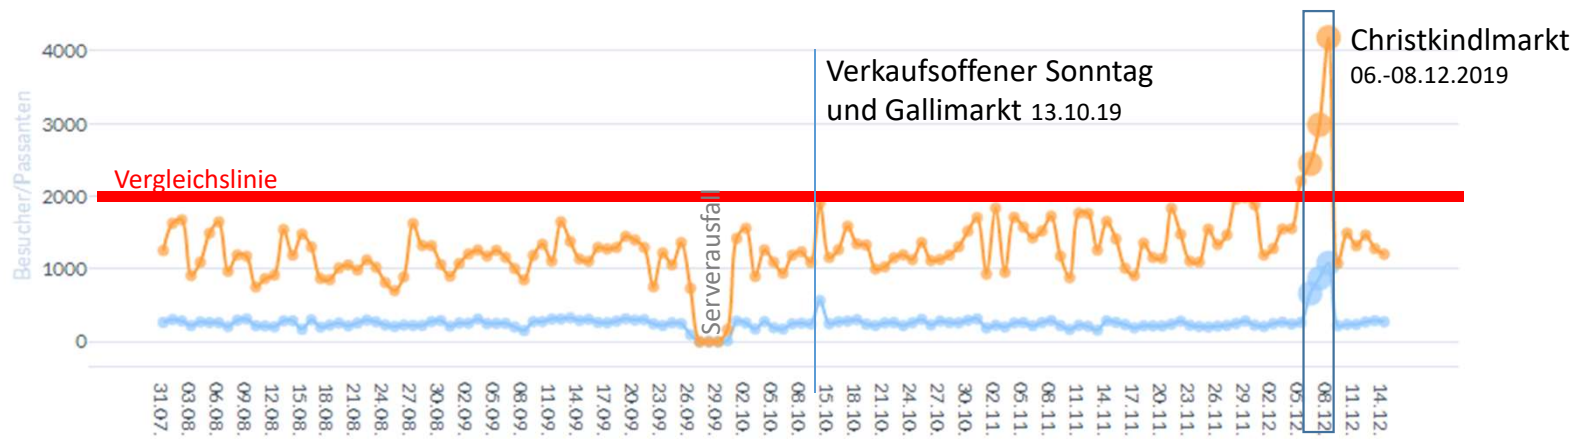

Frequenzentwicklung am Messpunkt Marktplatz

Frequenzentwicklung am Messpunkt Marktplatz

2020
 Mit Stadtentwicklung
 Seit 15.09.2020
 -- mit Corona --
 Messung nur bis 15.12.2020

2019
 Ohne Stadtentwicklung
 -- ohne Corona --